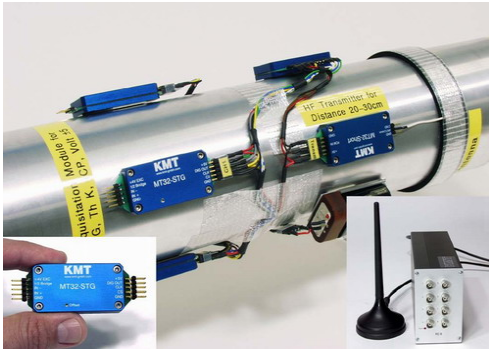

Highspeed-Telemetrie

Funk-Telemetrie mit hoher Übertragungsgeschwindigkeit

- berührungslose Übertragung von bis zu 32 Kanälen
- digitale Übertragungsraten bis 2560kbit/s
- Sensor-Signalbandbreiten bis 12kHz/Kanal
- direkter Sensoranschluss für DMS, Th-K, Frequenz, ICP und Volt
- synchrone und zeitgleiche Übertragung sämtlicher Kanäle
- Reichweite bis 100m