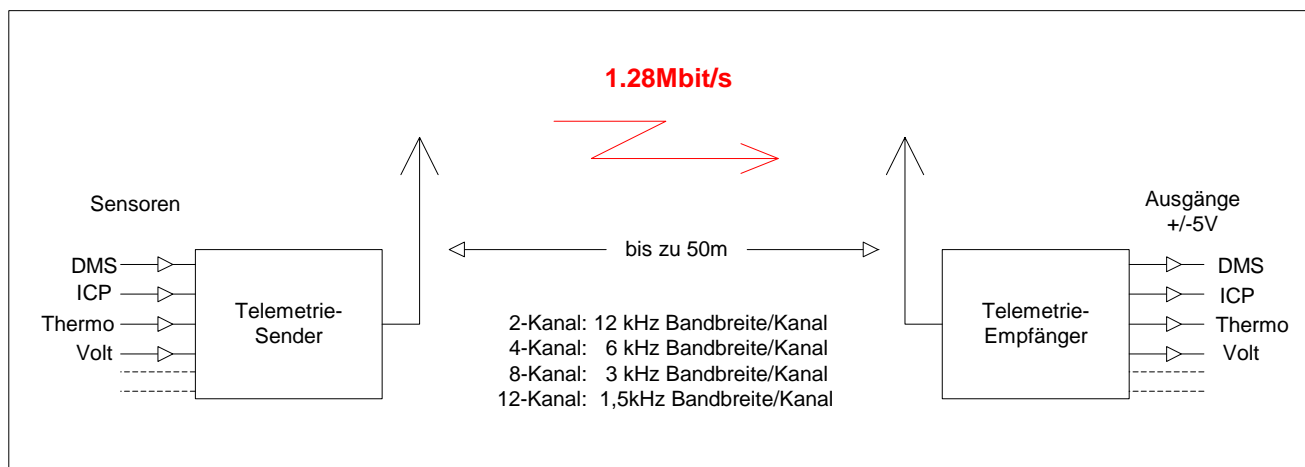

Highspeed-Telemetrie

Funk-Telemetrie-Systeme mit hoher Übertragungsgeschwindigkeit

- berührungslose Übertragung von bis zu 32 Kanälen
- digitale Übertragungsraten bis 2560kbit/s
- Übertragungsbandbreiten bis 12kHz/Kanal
- synchrone und zeitgleiche Übertragung sämtlicher Kanäle
- direkter Sensoranschluss für DMS, Th-K, Frequenz, ICP und Volt
- Reichweite bis 50m

Blockschaltbild:

Signalbandbreiten:

Bitrate	2 Kanäle	4 Kanäle	8 Kanäle	16 Kanäle
40 kbit/s	0-375Hz	0-190Hz	0-95Hz	---
320 kbit/s	0-3000Hz	0-1500Hz	0-750Hz	0-375Hz
640 kbit/s	0-6000Hz	0-3000Hz	0-1500Hz	0-750Hz
1280 kbit/s	0-12000Hz	0-6000Hz	0-3000Hz	0-1500Hz
2560 kbit/s	0-24000Hz	0-12000Hz	0-6000Hz	0-3000Hz