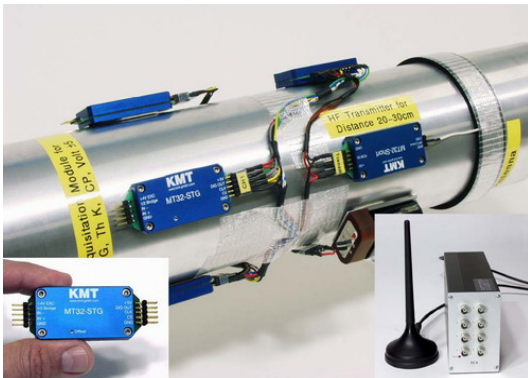

Highspeed-Telemetrie

Funk-Telemetrie-Systeme mit hoher Übertragungsgeschwindigkeit

- berührungslose Übertragung von bis zu 32 Kanälen
- digitale Übertragungsraten bis 2560kbit/s
- Übertragungsbandbreiten bis 12kHz/Kanal
- synchrone und zeitgleiche Übertragung sämtlicher Kanäle
- direkter Sensoranschluss für DMS, Th-K, Frequenz, ICP und Volt
- Reichweite bis 50m

Blockschaltbild:

Signalbandbreiten:

Bitrate	2 Kanäle	4 Kanäle	8 Kanäle	16 Kanäle
40 kbit/s	0-375Hz	0-190Hz	0-95Hz	---
320 kbit/s	0-3000Hz	0-1500Hz	0-750Hz	0-375Hz
640 kbit/s	0-6000Hz	0-3000Hz	0-1500Hz	0-750Hz
1280 kbit/s	0-12000Hz	0-6000Hz	0-3000Hz	0-1500Hz
2560 kbit/s	0-24000Hz	0-12000Hz	0-6000Hz	0-3000Hz