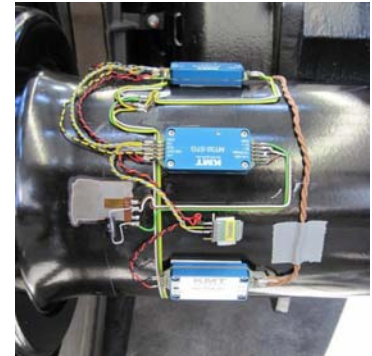

Highspeed-Telemetrie

Funk-Telemetrie mit hoher Übertragungsgeschwindigkeit

- berührungslose Übertragung von bis zu 32 Kanälen
- digitale Übertragungsraten bis 2560kbit/s
- Sensor-Signalbandbreiten bis 12kHz/Kanal
- direkter Sensoranschluss für DMS, Th-K, Frequenz, ICP und Volt
- synchrone und zeitgleiche Übertragung sämtlicher Kanäle
- Reichweite bis 100m